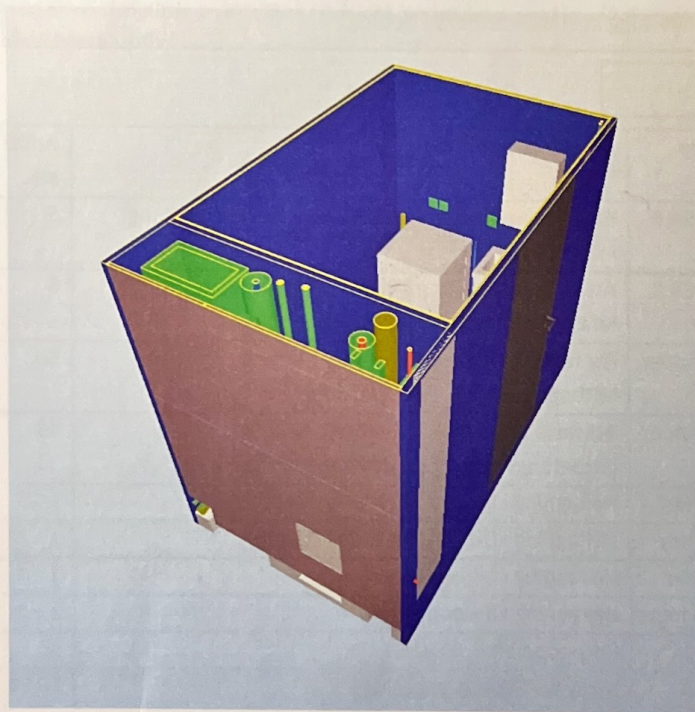

Att sätta upp saker på väggarna i din nya lägenhet

Badrummet i din lägenhet är byggt med en förtillverkad installationsmodul.

På bilden nedan är de blåmarkerade väggarna av 40 mm fiberbetong, ett oorganiskt material.

Den grå väggen är uppbyggd med dubbla skivor (12 mm cementfiberskiva innerst + 13 mm gipsskiva).

Ägare av dokument	Upprättad Sign/dat	Reviderat Sign/dat	Version	Dokumentnamn	Plats

Du har till din lägenhet fått ett sortiment med olika borrar, skruvar och plugg för att kunna montera upp saker på väggarna. I den asken finns också några borrhopp som måste användas för att säkerställa att man inte borrar genom väggarna och på så vis förstör t.ex tätskikt i badrummet. Instruktioner om de olika varorna och hur dessa ska användas bifogas. För att undvika håltagning i tätskikt i badrummet är samtliga beslag limmade och vi rekommenderar Er att undvika borrning inne i badrummet.